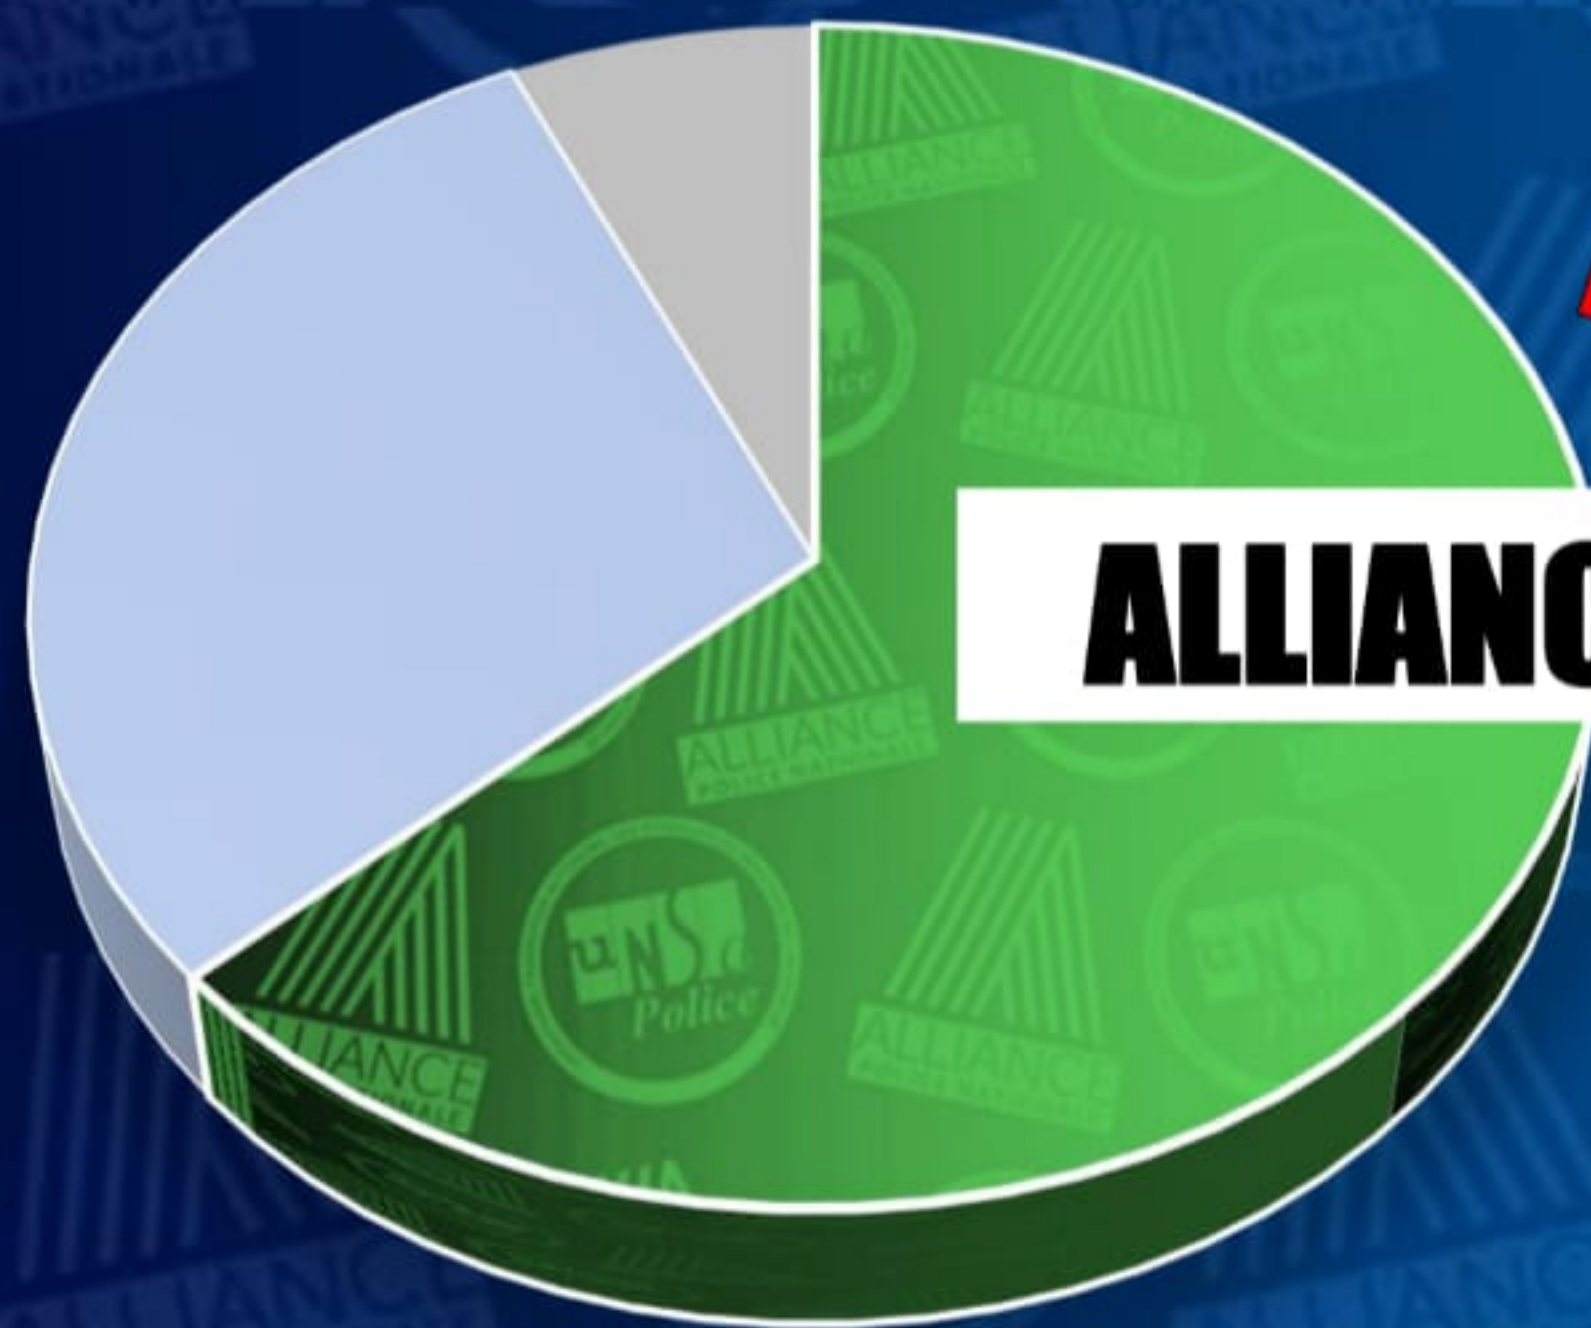

COMITE SOCIAL D'ADMINISTRATION

DE LA DROME

LA RÉALITÉ EST IMPLACABLE:

MAJORITAIRES

ALLIANCE-UNSA

RÉSULTATS
2022:

UNE VICTOIRE INCONTESTABLE

ALLIANCE-UNSA 63.66% 4 SIEGES